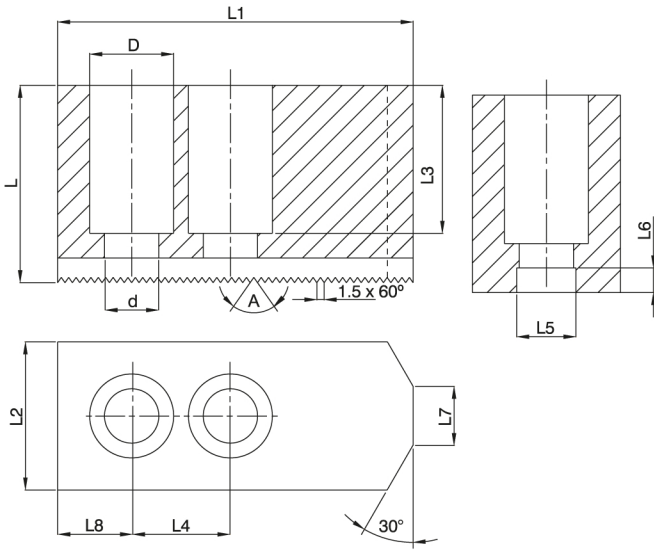

Standart Yumuşak Ayaklar

Standart Soft Jaws

YU Series

Sipariş Kodu Order Code	Ölçüler / Dimensions												Ağırlık Weight Kg	
	Ayna Çapı Chuck Dia	Diş Formu A Serration	L	L1	L2	L3	L4	L5	L6	L7	L8	D		d
YU 040	4"	1.5 X 60°	23	52	23	13	14	10	4	5	10	14	9	0,5
YU 050	5"	1.5 X 60°	30	62	25	21	14	10	4	5	10	14	9	1
YU 060	6"	1.5 X 60°	32	72	30	20	20	12	5	10	15	17	11	1,5
YU 080	8"	1.5 X 60°	37	95	35	22	25	14	5	12	25	19	13	2,5
YU 0100	10"	1.5 X 60°	42	110	40	29	30	16	5	14	30	19	13	3,5
YU 0120	12"	1.5 X 60°	52	130	50	32	30	18	5	16	30	23	15	7
YU 01200	12"	1.5 X 60°	52	130	50	32	30	21	5	16	30	25	17	6,5
YU 0150	15"	1.5 X 60°	60	165	60	40	43	22	8	20	37	32	21	12
YU 02100	21"	3.0 X 60°	70	180	65	45	60	25	9	-	40	32	21	18