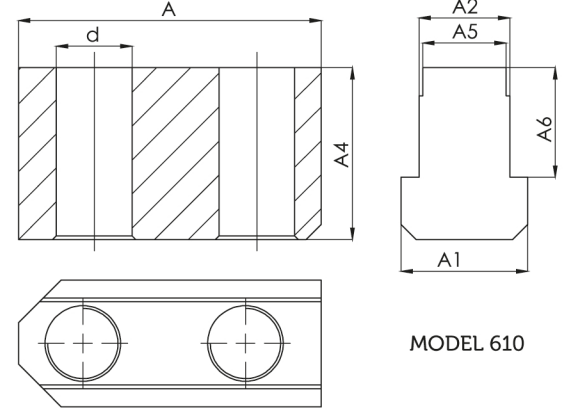

### T-Nuts

MODEL 610

Sipariş Kodu Order Code	Ölçüler / Dimensions									Ağırlık Weight (kg.)
	Ayna Çapı Chuck Dia	A	A1	A2	A3	A4	A5	A6	d	
AT100	5"	26	15	10	14	15	-		M8	0,1
AT101	6"	36	17	12	20	18,5	-	11	M10	0,2
AT102	8"	46,5	20,5	14	25	20,5	-	12	M12	0,3
AT104	10"	51	22,5	16	30	21,5	-	13	M12	0,3
AT106	12"	55,5	26,5	18	30	33,5	-	20	M14	0,7
AT107	12"	55,5	29,5	21	30	27,5	-	15	M16	0,6
AT15	15"	80	35	24	43	41	22	22	M20	1,8
AT108	15"	80	33,5	24	43	45,5	22	29	M20	1,8

MODEL 610

Sipariş Kodu Order Code	Ölçüler / Dimensions									Ağırlık Weight (kg.)
	Ayna Çapı Chuck Dia	A	A1	A2	A3	A4	A5	A6	d	
AT114	6"	36	17	12	20	18,5	-	11	M10	0,15
AT115	8"	46,5	20,5	14	25	20,5	-	12	M12	0,25
AT116	10"	51	22,5	16	30	21,5	-	13	M12	0,4
AT117	12"	55,5	26,5	18	30	33,5	-	20	M14	0,4
AT118	12"	55,5	29,5	21	30	27,5	-	15	M16	0,8
AT119	15"	80	33,5	24	43	45,5	22	29	M20	2,5
AT154	15"	80	35	24	43	41	22	29	M20	2,5