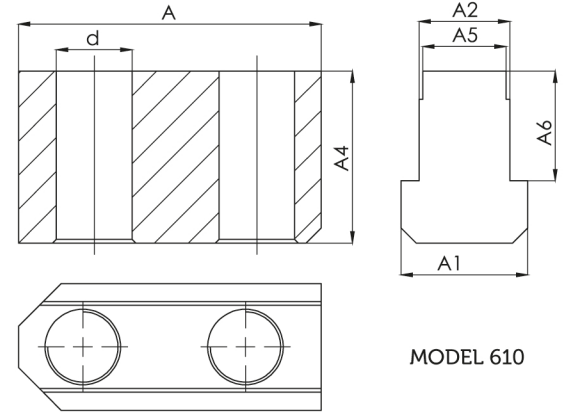

### T-Nuts

MODEL 610

Sipariş Kodu Order Code	Ölçüler / Dimensions									Ağırlık Weight (kg.)
	Ayna Çapı Chuck Dia	A	A1	A2	A3	A4	A5	A6	d	
AT100	5"	26	15	10	14	15	-		M8	0,1
AT101	6"	36	17	12	20	18,5	-	11	M10	0,2
AT102	8"	46,5	20,5	14	25	20,5	-	12	M12	0,3
AT104	10"	51	22,5	16	30	21,5	-	13	M12	0,3
AT106	12"	55,5	26,5	18	30	33,5	-	20	M14	0,7
AT107	12"	55,5	29,5	21	30	27,5	-	15	M16	0,6
AT15	15"	80	35	24	43	41	22	22	M20	1,8
AT108	15"	80	33,5	24	43	45,5	22	29	M20	1,8

MODEL 610

Sipariş Kodu Order Code	Ölçüler / Dimensions									Ağırlık Weight (kg.)
	Ayna Çapı Chuck Dia	A	A1	A2	A3	A4	A5	A6	d	
AT114	6"	36	17	12	20	18,5	-	11	M10	0,15
AT115	8"	46,5	20,5	14	25	20,5	-	12	M12	0,25
AT116	10"	51	22,5	16	30	21,5	-	13	M12	0,4
AT117	12"	55,5	26,5	18	30	33,5	-	20	M14	0,4
AT118	12"	55,5	29,5	21	30	27,5	-	15	M16	0,8
AT119	15"	80	33,5	24	43	45,5	22	29	M20	2,5
AT154	15"	80	35	24	43	41	22	29	M20	2,5