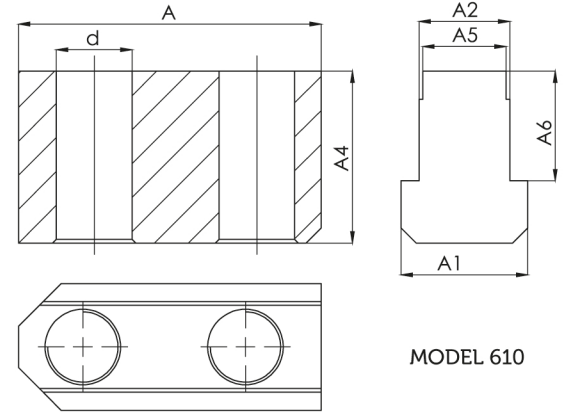

T-Somunlar

T-Nuts

MODEL 610

Sipariş Kodu Order Code	Ölçüler / Dimensions									Ağırlık Weight (kg.)
	Ayna Çapı Chuck Dia	A	A1	A2	A3	A4	A5	A6	d	
AT100	5"	26	15	10	14	15	-		M8	0,1
AT101	6"	36	17	12	20	18,5	-	11	M10	0,2
AT102	8"	46,5	20,5	14	25	20,5	-	12	M12	0,3
AT104	10"	51	22,5	16	30	21,5	-	13	M12	0,3
AT106	12"	55,5	26,5	18	30	33,5	-	20	M14	0,7
AT107	12"	55,5	29,5	21	30	27,5	-	15	M16	0,6
AT15	15"	80	35	24	43	41	22	22	M20	1,8
AT108	15"	80	33,5	24	43	45,5	22	29	M20	1,8

MODEL 610

Sipariş Kodu Order Code	Ölçüler / Dimensions									Ağırlık Weight (kg.)
	Ayna Çapı Chuck Dia	A	A1	A2	A3	A4	A5	A6	d	
AT114	6"	36	17	12	20	18,5	-	11	M10	0,15
AT115	8"	46,5	20,5	14	25	20,5	-	12	M12	0,25
AT116	10"	51	22,5	16	30	21,5	-	13	M12	0,4
AT117	12"	55,5	26,5	18	30	33,5	-	20	M14	0,4
AT118	12"	55,5	29,5	21	30	27,5	-	15	M16	0,8
AT119	15"	80	33,5	24	43	45,5	22	29	M20	2,5
AT154	15"	80	35	24	43	41	22	29	M20	2,5