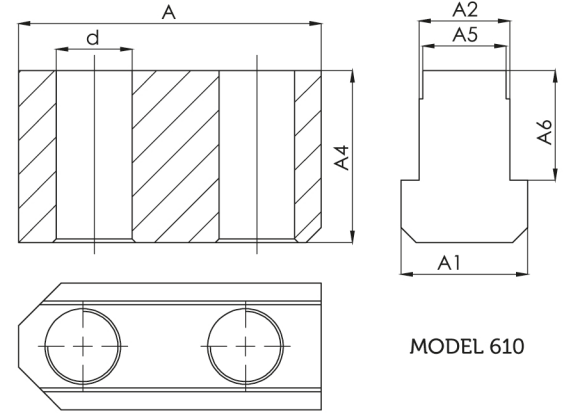

T-Somunlar

T-Nuts

MODEL 610

Sipariş Kodu Order Code	Ölçüler / Dimensions									Ağırlık Weight (kg.)
	Ayna Çapı Chuck Dia	A	A1	A2	A3	A4	A5	A6	d	
AT100	5"	26	15	10	14	15	-		M8	0,1
AT101	6"	36	17	12	20	18,5	-	11	M10	0,2
AT102	8"	46,5	20,5	14	25	20,5	-	12	M12	0,3
AT104	10"	51	22,5	16	30	21,5	-	13	M12	0,3
AT106	12"	55,5	26,5	18	30	33,5	-	20	M14	0,7
AT107	12"	55,5	29,5	21	30	27,5	-	15	M16	0,6
AT15	15"	80	35	24	43	41	22	22	M20	1,8
AT108	15"	80	33,5	24	43	45,5	22	29	M20	1,8

MODEL 610

Sipariş Kodu Order Code	Ölçüler / Dimensions									Ağırlık Weight (kg.)
	Ayna Çapı Chuck Dia	A	A1	A2	A3	A4	A5	A6	d	
AT114	6"	36	17	12	20	18,5	-	11	M10	0,15
AT115	8"	46,5	20,5	14	25	20,5	-	12	M12	0,25
AT116	10"	51	22,5	16	30	21,5	-	13	M12	0,4
AT117	12"	55,5	26,5	18	30	33,5	-	20	M14	0,4
AT118	12"	55,5	29,5	21	30	27,5	-	15	M16	0,8
AT119	15"	80	33,5	24	43	45,5	22	29	M20	2,5
AT154	15"	80	35	24	43	41	22	29	M20	2,5