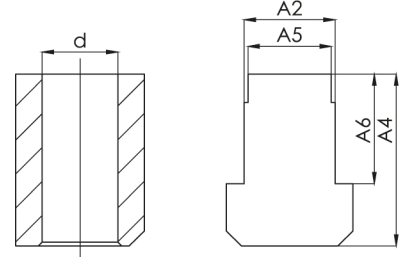

T-Somunlar

T-Nuts

MODEL 100

Sipariş Kodu Order Code	Ölçüler / Dimensions								Ağırlık Weight (kg.)
	Ayna Çapı Chuck Dia	A	A1	A2	A4	A5	A6	d	
AT610	6"	17	17	12	18,5	-	11	M10	0,2
AT810	8"	20	20,5	14	20,5	-	12	M12	0,2
AT110	10"	21	22,5	16	21,5	-	13	M12	0,3
AT120	12"	26	26,5	18	33,5	-	20	M16	0,6
AT122	12"	26	29,5	21	27,5	-	15	M20	1,8
AT123	15"	35	33,5	24	45,5	22	29	M20	1,8
AT210	21"	46	37,5	25	45	-	26	M20	2