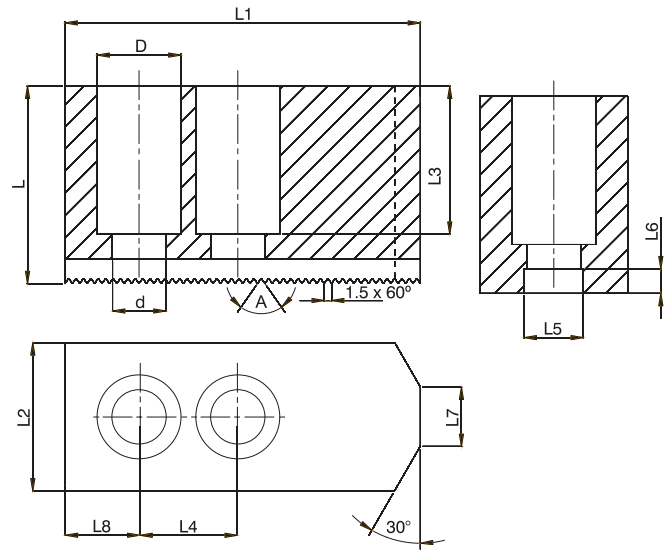

Uzun Model Yumuşak Ayaklar

Long Type Soft Jaws

Sipariş Kodu Order Code	Ölçüler / Dimensions													Ağırlık Weight Kg
	Ayna Çapı Chuck Dia	Diş Formu A Serration	L	L1	L2	L3	L4	L5	L6	L7	L8	D	d	
EU 060	6"	1.5 X 60°	32	90	30	22	20	12	5	10	15	17	11	2
EU 080	8"	1.5 X 60°	37	115	35	22	25	14	5	12	25	19	13	3
EU 0100	10"	1.5 X 60°	42	130	40	29	30	16	5	14	30	19	13	5
EU 01200	12"	1.5 X 60°	52	150	50	32	30	21	5	16	30	23	15	8
EU 0150	15"	1.5 X 60°	60	190	60	40	43	22	8	20	37	32	21	14
EU 02100	21"	3.0 X 60°	70	200	65	45	60	25	9	-	40	32	21	19,5