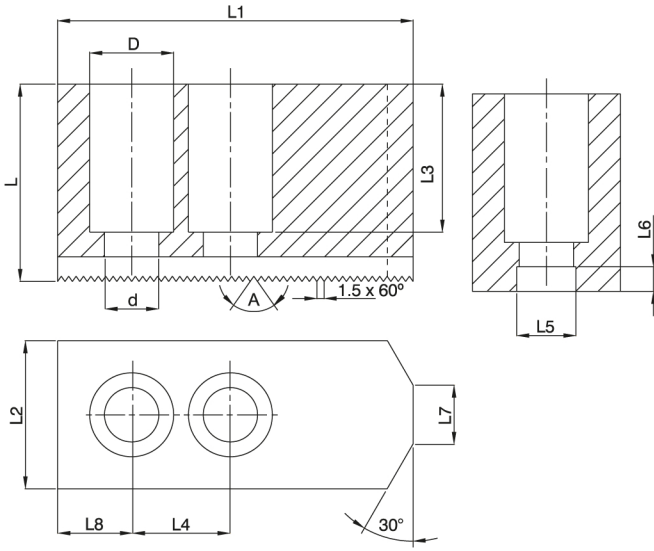

Yüksek Yumuşak Ayaklar Model 01

High Soft Jaws Type 01

Y- / Series

Sipariş Kodu Order Code	Ölçüler / Dimensions												Ağırlık Weight Kg	
	Ayna Çapı Chuck Dia	Dış Formu A Serration	L	L1	L2	L3	L4	L5	L6	L7	L8	D		d
Y - 060	6"	1.5 X 60°	57	72	30	47	20	12	5	10	15	17	11	2,5
Y - 080	8"	1.5 X 60°	67	95	35	50	25	14	5	12	25	19	13	4,5
Y - 0100	10"	1.5 X 60°	77	110	40	60	30	16	5	14	30	19	13	7
Y - 0120	12"	1.5 X 60°	77	130	50	55	30	18	5	16	30	23	15	10
Y - 01200	12"	1.5 X 60°	77	130	50	55	30	21	5	16	30	25	17	10
Y - 0150	15"	1.5 X 60°	100	165	60	60	43	22	8	20	37	32	21	20