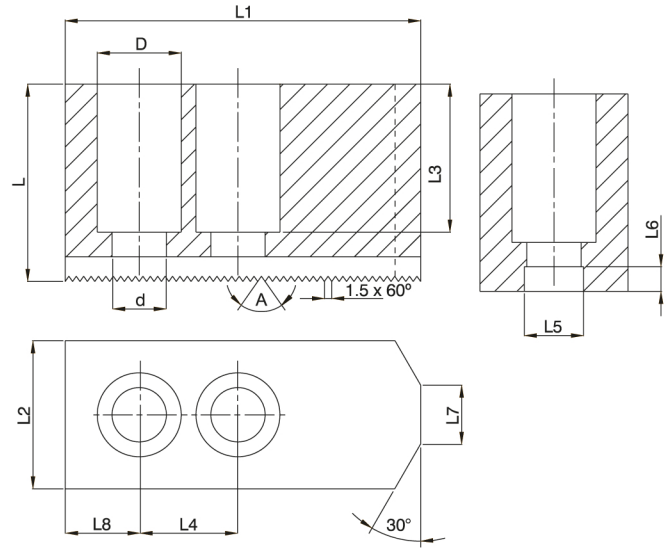

Yüksek Yumuşak Ayaklar Model 02

High Soft Jaws Type 02

Sipariş Kodu Order Code	Ölçüler / Dimensions												Ağırlık Weight Kg	
	Ayna Çapı Chuck Dia	Diş Formu A Serration	L	L1	L2	L3	L4	L5	L6	L7	L8	D		d
EY 08100	8"	1.5 X 60°	100	95	35	50	25	14	5	12	25	19	13	7
EY 08120	8"	1.5 X 60°	120	95	35	60	25	14	5	12	25	19	13	8
EY 08130	8"	1.5 X 60°	130	95	35	65	25	14	5	12	25	19	13	9
EY 10100	10"	1.5 X 60°	100	110	40	50	30	16	5	14	30	19	13	9
EY 10120	10"	1.5 X 60°	120	110	40	60	30	16	5	14	30	19	13	11
EY 10130	10"	1.5 X 60°	130	110	40	65	30	16	5	14	30	19	13	12
EY 12100	12"	1.5 X 60°	100	130	50	50	30	21	5	16	30	25	17	13,5
EY 12120	12"	1.5 X 60°	120	130	50	60	30	21	5	16	30	25	17	16
EY 12130	12"	1.5 X 60°	130	130	50	65	30	21	5	16	30	25	17	17,5
EY 15130	15"	1.5 X 60°	130	165	60	65	43	22	8	20	37	32	21	26
EY 15150	15"	1.5 X 60°	150	165	60	75	43	22	8	20	37	32	21	30