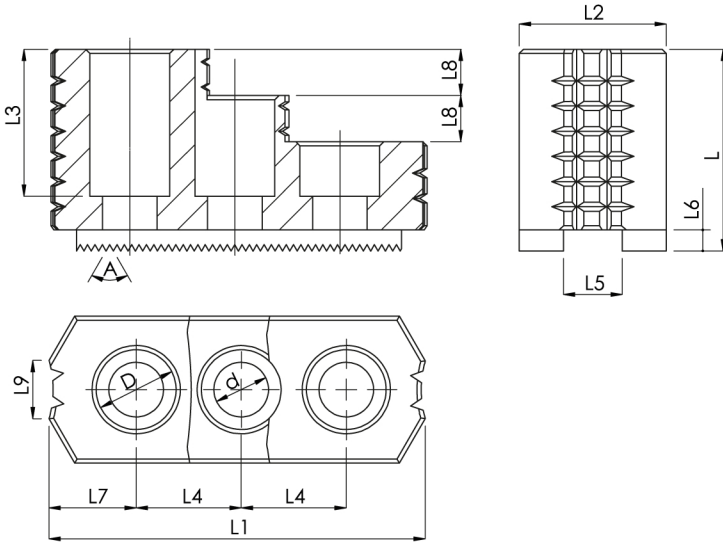

Sert Ayaklar 4 lü Model

Hard Jaws 4 Type

S / Series

Sipariş Kodu Order Code	Ölçüler / Dimensions														Ağırlık Weight (kg.)
	Ayna Çapı Chuck Dia	Diş Formu A Serration	L	L1	L2	L3	L4	L5	L6	L7	L8	L9	D	d	
S064	6"	1.5" X 60°	36	72	30	25	20	12	5	17	10	11	17	11	1,5
S084	8"	1.5" X 60°	47	90	35	35	25	14	5	19	11	13	19	13	3
S0104	10"	1.5" X 60°	58	102	40	42	30	16	5	25	14	16	19	13	4,5
S0124	12"	1.5" X 60°	63	110	50	48	30	21	5	20	15	19	25	17	13,5
S0154	15"	1.5" X 60°	87	150	62	63	43	22	8	34	20	21	32	21	15,5