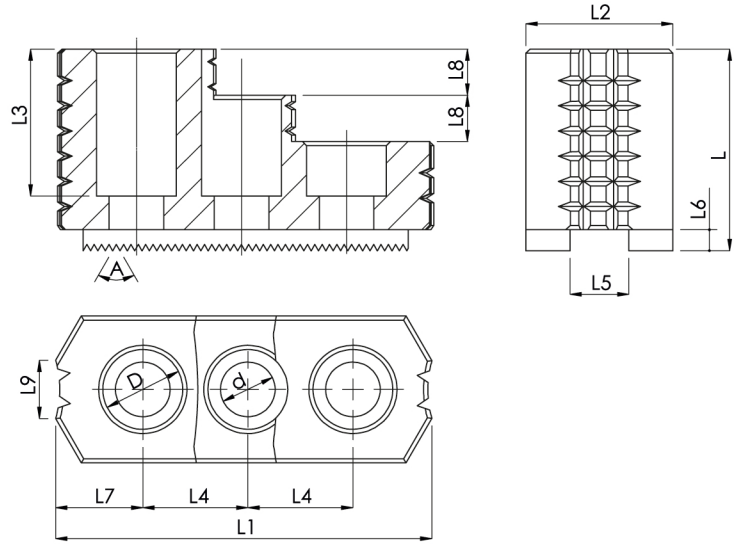

## Sert Ayaklar Hard Jaws

Sipariş Kodu Order Code	Ölçüler / Dimensions													Ağırlık Weight Kg	
	Ayna Çapı Chuck Dia	Diş Formu A Serration	L	L1	L2	L3	L4	L5	L6	L7	L8	L9	D		d
S050	5"	1.5" X 60°	28	53	23	19	14	10	4	14	10	6	14	9	0,5
S060	6"	1.5" X 60°	36	72	30	25	20	12	5	17	10	11	17	11	1
S080	8"	1.5" X 60°	47	90	35	35	25	14	5	19	11	13	19	13	2
S0100	10"	1.5" X 60°	58	102	40	42	30	16	5	25	14	16	19	13	3,5
S0120	12"	1.5" X 60°	63	110	50	48	30	21	5	20	15	19	25	17	10
S0150	15"	1.5" X 60°	87	150	62	63	43	22	8	34	20	21	32	21	11,5