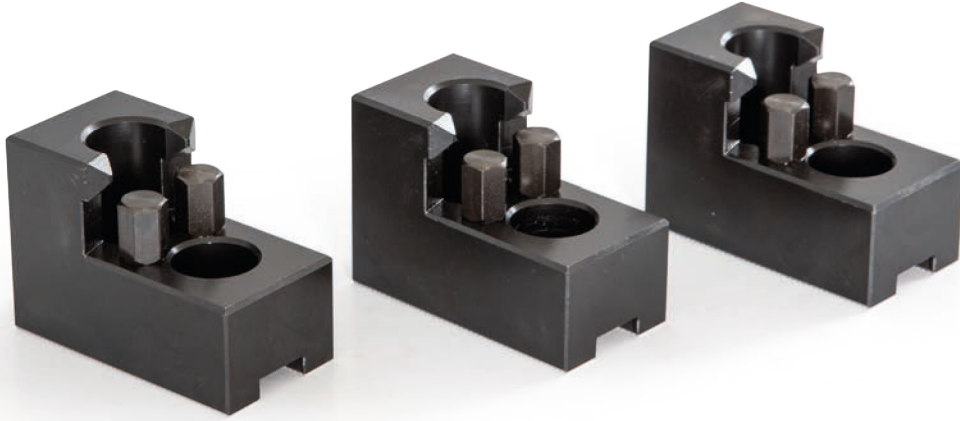

Tırnaklı Sert Ayaklar

Claw Hard Jaws

ST / Series

Sipariş Kodu Order Code	Ölçüler / Dimensions													Ağırlık Weight (kg.)
	Sıkma Çapı Gripping Dia	Ayna Çapı Chuck Dia	Diş Formu A Serration	L	L1	L2	L3	L4	L5	L6	L7	D	d	
ST080110	80-110	6"	1.5 X 60°	58	32	30	14	25	7	12	5	17	11	1
ST110135	110-135	8"	1.5 X 60°	67	37	35	20	22	85	14	5	19	13	2
ST155190	155-190	10"	1.5 X 60°	72	42	40	25	29	10	16	6	19	13	3
ST135195	135-195	12"	1.5 X 60°	90	55	50	30	33	125	21	6	25	17	4
ST110140	110-140	6"	1.5 X 60°	59	37	30	14	25	7	12	5	17	11	1
ST135165	135-165	8"	1.5 X 60°	76	48	35	22	35	85	14	5	19	13	1,5
ST185220	185-220	10"	1.5 X 60°	77	58	40	29	42	10	16	6	19	13	3
ST195260	195-260	12"	1.5 X 60°	88	63	50	30	48	125	21	6	25	17	4