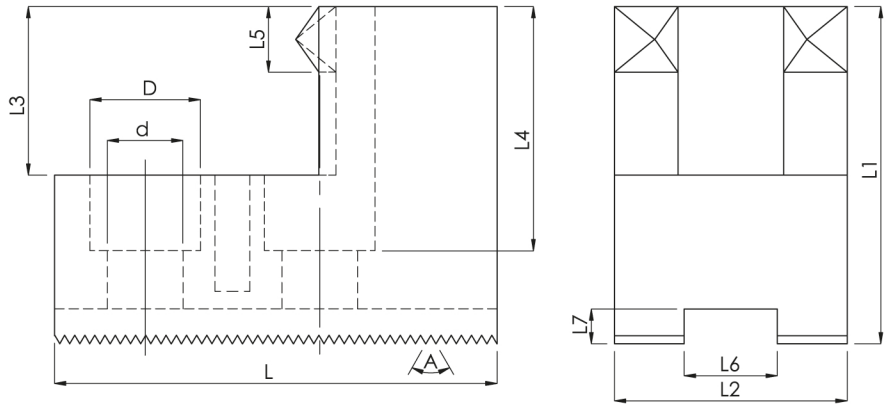

Tırnaklı Sert Ayaklar

Claw Hard Jaws

ST / Series

Sipariş Kodu Order Code	Ölçüler / Dimensions													Ağırlık Weight (kg.)
	Sıkma Çapı Gripping Dia	Ayna Çapı Chuck Dia	Diş Formu A Serration	L	L1	L2	L3	L4	L5	L6	L7	D	d	
ST080110	80-110	6"	1.5 X 60°	58	32	30	14	25	7	12	5	17	11	1
ST110135	110-135	8"	1.5 X 60°	67	37	35	20	22	85	14	5	19	13	2
ST155190	155-190	10"	1.5 X 60°	72	42	40	25	29	10	16	6	19	13	3
ST135195	135-195	12"	1.5 X 60°	90	55	50	30	33	125	21	6	25	17	4
ST110140	110-140	6"	1.5 X 60°	59	37	30	14	25	7	12	5	17	11	1
ST135165	135-165	8"	1.5 X 60°	76	48	35	22	35	85	14	5	19	13	1,5
ST185220	185-220	10"	1.5 X 60°	77	58	40	29	42	10	16	6	19	13	3
ST195260	195-260	12"	1.5 X 60°	88	63	50	30	48	125	21	6	25	17	4